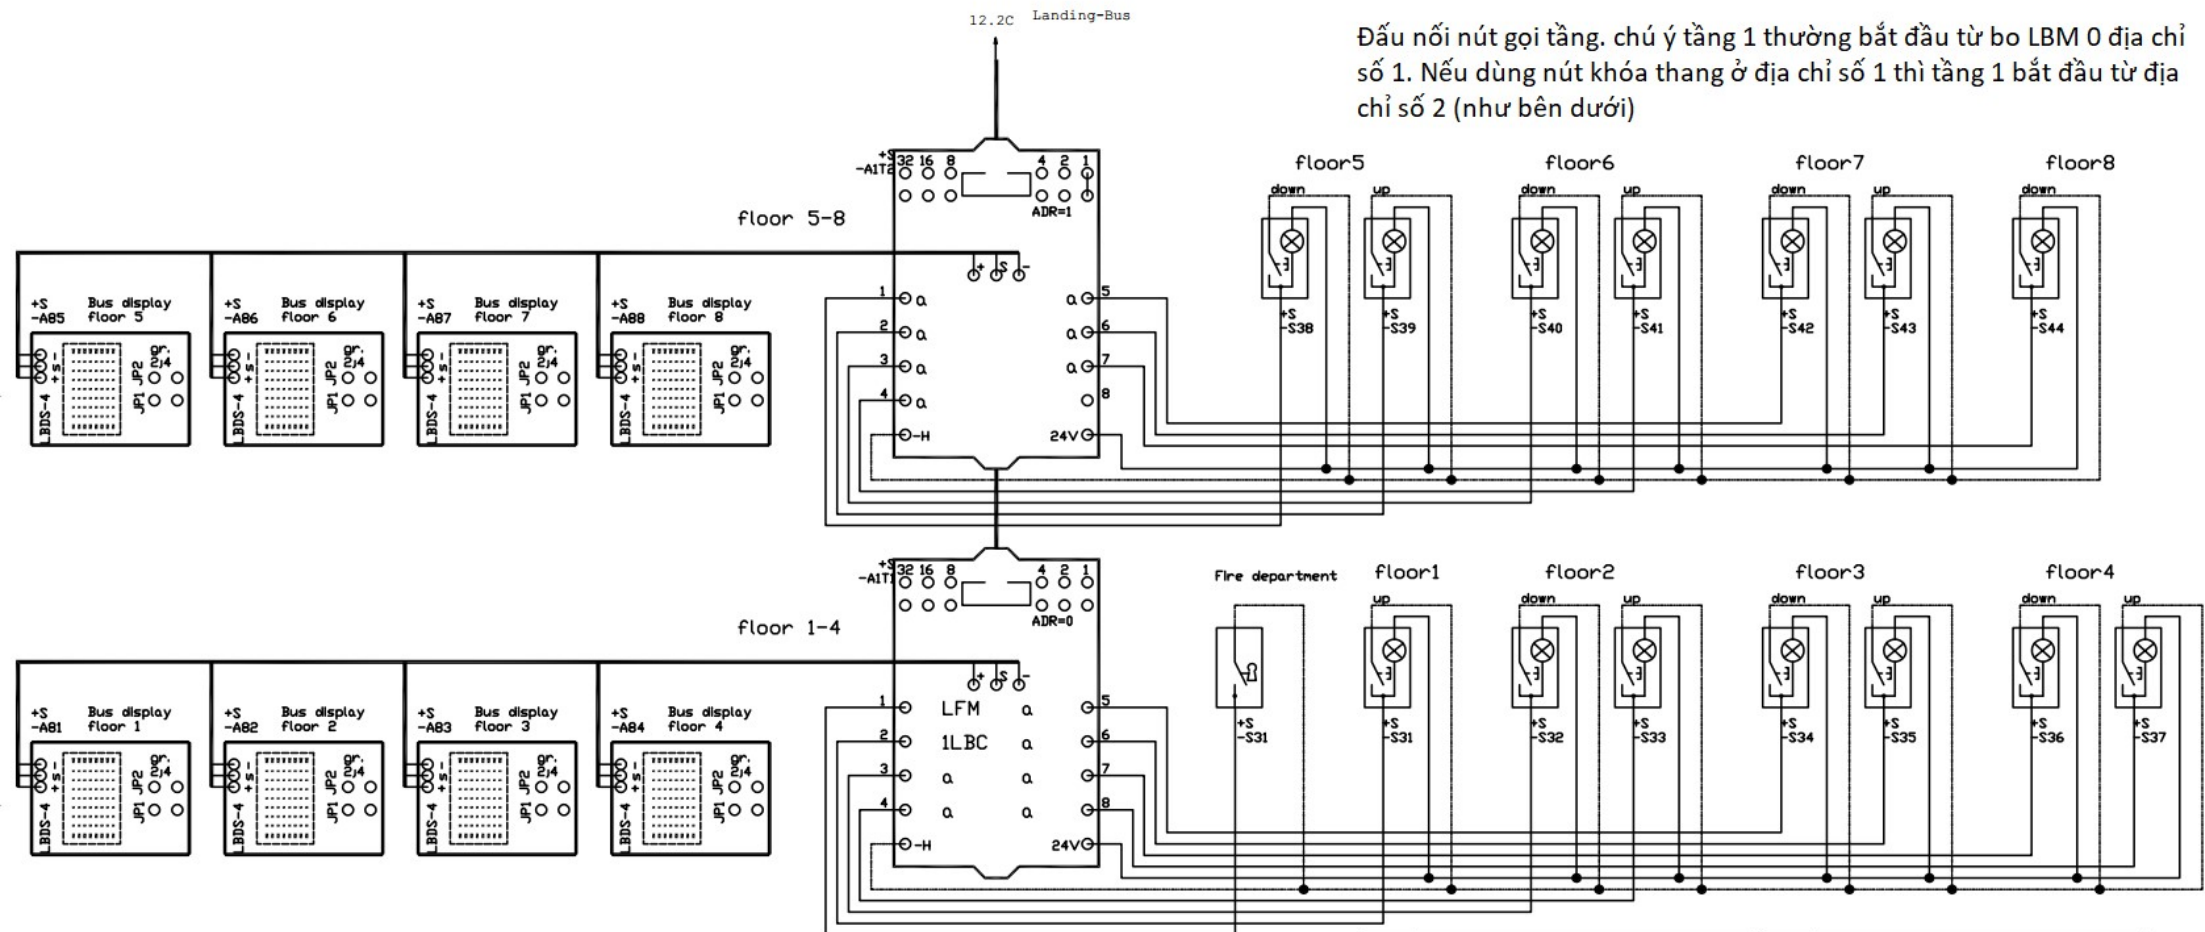

Đấu nối nút gọi tầng. chú ý tầng 1 thường bắt đầu từ bo LBM 0 địa chỉ số 1. Nếu dùng nút khóa thang ở địa chỉ số 1 thì tầng 1 bắt đầu từ địa chỉ số 2 (như bên dưới)

LFM	Fireman mode	1.Eing.Aussenrufdrücker
	landing key firemen mode	

Small landing bus